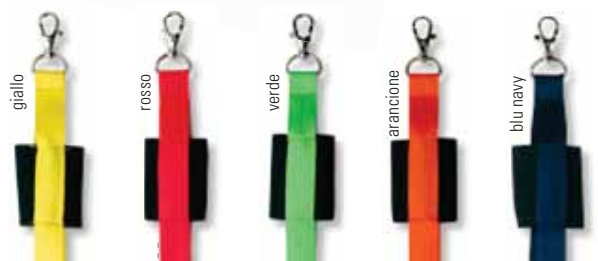

6375

Portapass portacellulare con moschettone in zama - cm. 54x2

Imballo: 25
Codice stampa: Neutro
Quantità/€
100/1,55 - 1000/1,36
3000/1,16 - 5000/0,97