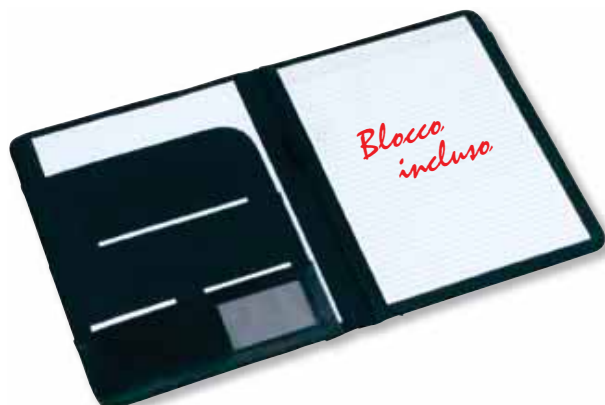

MICROFIBRA LINEA GREECE

6633

P./Blocco formato A4 in similpelle - cm. 32x25x2,7

Area di stampa: 15x4 cm

Imballo: 15

Codice stampa: G+K2

Quantità/€

30/18,88 - 300/16,52

500/14,16 - 750/11,80