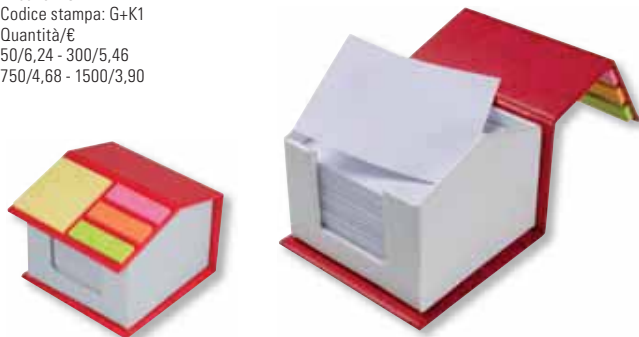

8172

Cassetta portafoglietti e portamemo riposizionabili - cm. 9x8,7x7,5

Area di stampa: 5x2 cm
Imballo: 25
Codice stampa: G+K1
Quantità/€
50/6,24 - 300/5,46
750/4,68 - 1500/3,90