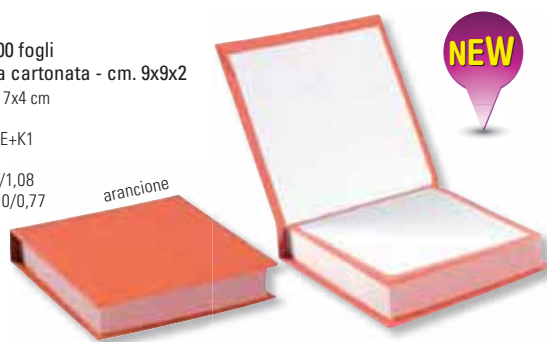

12087

Blocchetto 200 fogli
con copertina cartonata - cm. 9x9x2

Area di stampa: 7x4 cm
Imballo: 50
Codice stampa: E+K1
Quantità/€
200/1,23 - 1000/1,08
3000/0,92 - 5000/0,77