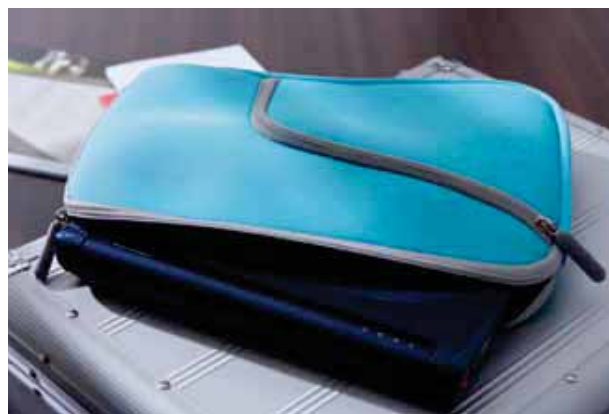

11047

Guaina per laptop in neoprene con una tasca - cm. 30x22x3

Area di stampa: 8x4 cm

Imballo: 50

Codice stampa: M

Quantità/€

100/11,04 - 300/9,66

900/8,28 - 1500/6,90