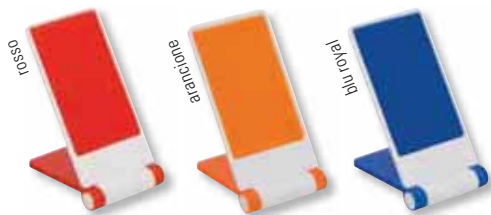

### 11028

Portacellulare universale  
cm. 12,8x6,3x1,5

Area di stampa: 8x3 cm

Imballo: 50

Codice stampa: C

Quantità/€

100/2,35 - 400/2,06

1200/1,76 - 3000/1,47