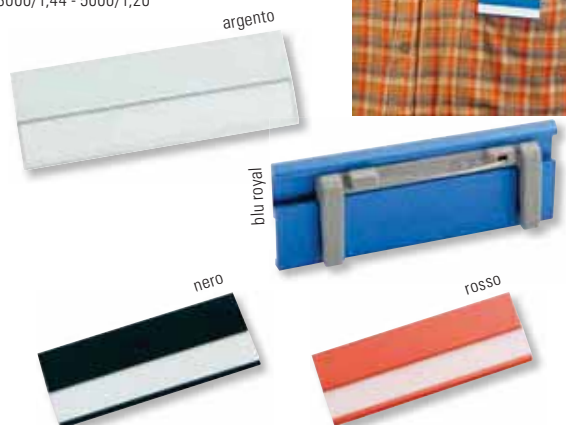

11122

Portapass portacellulare con sgancio di sicurezza - cm. 96x2

Imballo: 100
Codice stampa: Neutro
Quantità/€
100/1,09 - 500/0,95
1500/0,82 - 3000/0,68

6375

Portapass portacellulare con moschettone in zama - cm. 54x2

Imballo: 25
Codice stampa: Neutro
Quantità/€
100/1,55 - 1000/1,36
3000/1,16 - 5000/0,97

6158

Portapass portacellulare con moschettone in zama cm. 90x2 - vedi listino a pag. 271

6293

Portacellulare portapass treccia - cm. 90x1 vedi listino a pag. 271

BEST PRICE

6294

Portapass in jacquard con moschettone in zama cm. 90x2 - vedi listino a pag. 271

10132

P./cartellino eventi in pvc trasparente - cm. 9,3x12,5

Area di stampa: 6x6 cm
Imballo: 100
Codice stampa: C
Quantità/€
200/0,51
1000/0,45
5000/0,38
10000/0,32

4273

P./cartellino con pinza - cm. 9,5x8

Area di stampa: 6x5 cm
Imballo: 100
Codice stampa: C
Quantità/€
1000/0,35
2000/0,31
3000/0,26
5000/0,22

CARTONCINO NEUTRO INCLUSO

12073

Badge in alluminio cm. 7x2,5x0,4

Area di stampa: 4x0,7 cm
Imballo: 40
Codice stampa: C
Quantità/€
120/1,92 - 1000/1,68
3000/1,44 - 5000/1,20

NEW