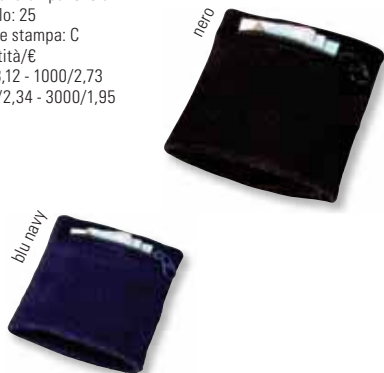

6552

Polsino con portamonete - cm. 8x8x1

Area di stampa: 3x3 cm

Imballo: 25

Codice stampa: C

Quantità/€

100/3,12 - 1000/2,73

2000/2,34 - 3000/1,95