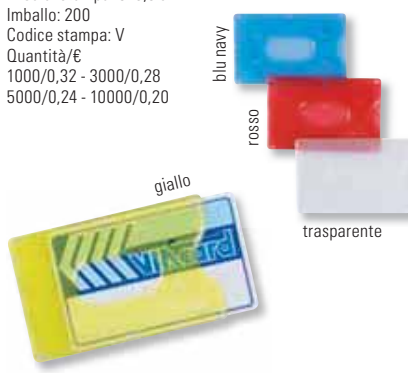

nero

blu navy

4170

P./carte di credito in plastica - cm. 9x6

Area di stampa: 3x0,8 cm

Imballo: 200

Codice stampa: V

Quantità/€

1000/0,32 - 3000/0,28

5000/0,24 - 10000/0,20

blu navy

rosso

giallo

trasparente

6706

Svuota tasche in similpelle - cm. 16,5x16,5

Area di stampa: 8x8 cm - Imballo: 100 - Codice stampa: E-S

Quantità/€ 100/6,96 - 500/6,09 - 1000/5,22 - 2000/4,35