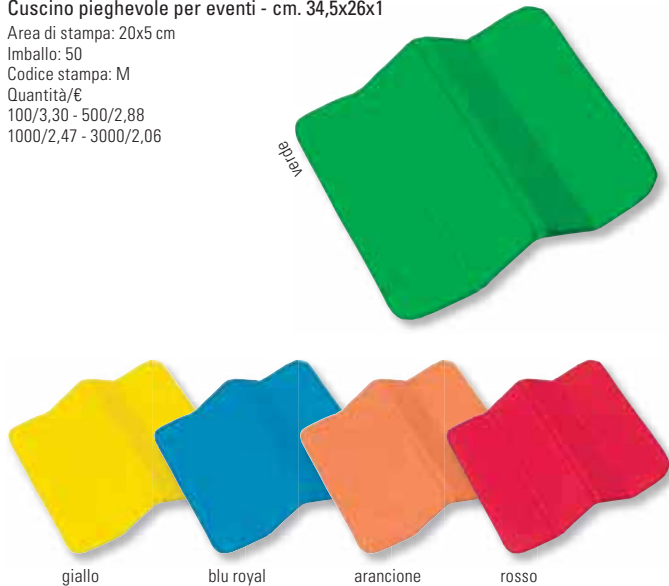

6336

Cuscino pieghevole per eventi - cm. 34,5x26x1

Area di stampa: 20x5 cm
Imballo: 50
Codice stampa: M
Quantità/€
100/3,30 - 500/2,88
1000/2,47 - 3000/2,06