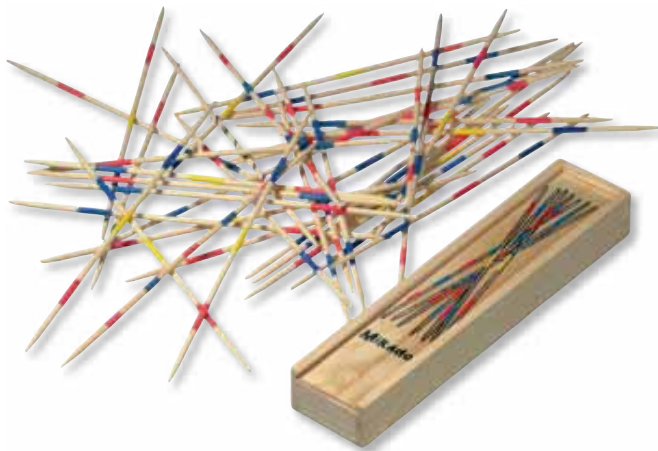

4401

Shangai - cm. 19,5x4,5x3

Area di stampa: 7,5x1,5 cm - Imballo: 100 - Codice stampa: C
Quantità/€ 100/1,52 - 1000/1,33 - 5000/1,14 - 10000/0,95