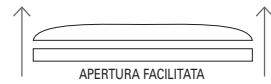

11026

Orologio cromato da parete - cm. 7,5x27,5 Ø

Area di stampa: 5x3 cm
Imballo: 5
Codice stampa: V+K4
Quantità/€
10/23,15 - 30/20,26
100/17,36 - 200/14,47