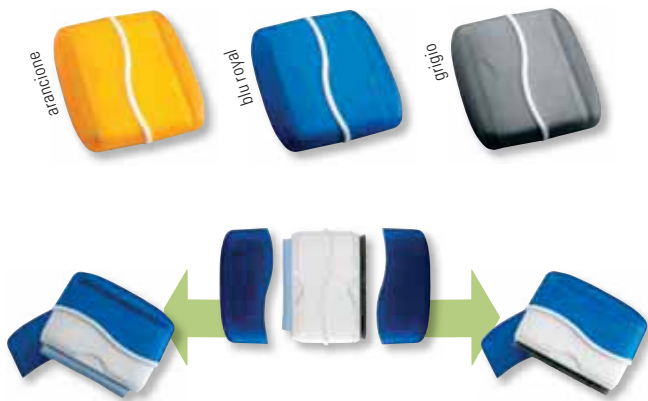

9102

Set pulisci computer - cm. 7,5x6,7x1,4

Area di stampa: 2,5x1 cm - Imballo: 50 - Codice stampa: C+K1
Quantità/€ 100/1,92 - 500/1,68 - 2500/1,44 - 5000/1,20