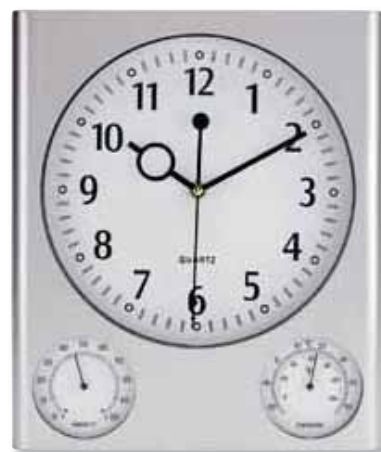

6230

Orologio da parete con termometro ed igrometro - cm. 27x32x2,5

Area di stampa: 6,5x5 cm - Imballo: 10 - Codice stampa: M+K2
Quantità/€ 50/11,84 - 200/10,36 - 500/8,88 - 1000/7,40