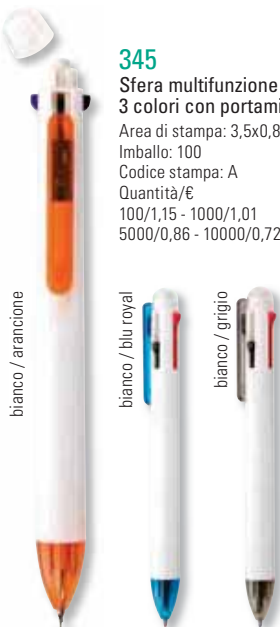

345

Sfera multifunzione con refill a 3 colori con portamina e gomma

Area di stampa: 3,5x0,8 cm
Imballo: 100
Codice stampa: A
Quantità/€
100/1,15 - 1000/1,01
5000/0,86 - 10000/0,72