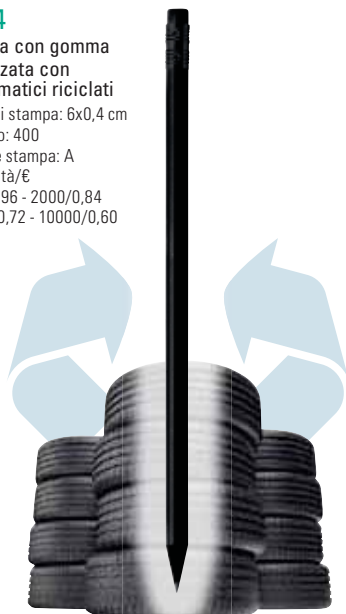

F034

Matita con gomma realizzata con pneumatici riciclati

Area di stampa: 6x0,4 cm
Imballo: 400
Codice stampa: A
Quantità/€
400/0,96 - 2000/0,84
4800/0,72 - 10000/0,60