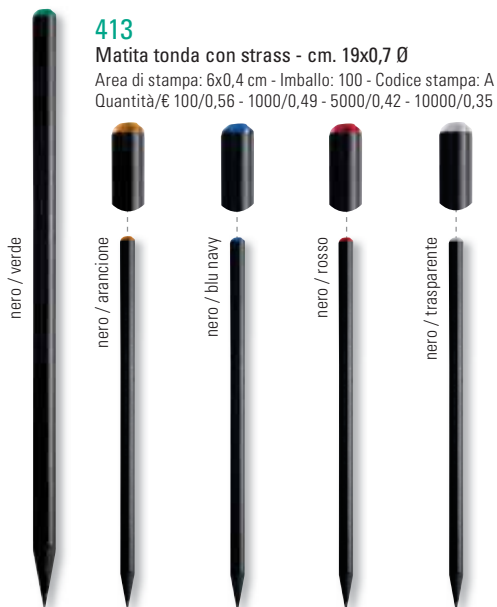

413

Matita tonda con strass - cm. 19x0,7 Ø

Area di stampa: 6x0,4 cm - Imballo: 100 - Codice stampa: A

Quantità/€ 100/0,56 - 1000/0,49 - 5000/0,42 - 10000/0,35