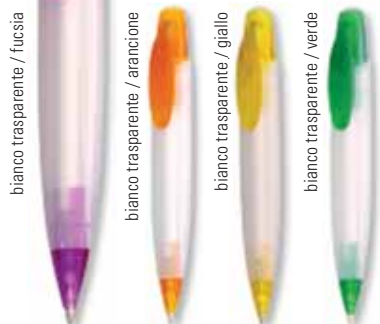

rosso trasparente

bianco trasparente / fucsia

bianco trasparente / arancione

bianco trasparente / giallo

bianco trasparente / verde

241

Sfera a scatto "Edge clear"

Area di stampa: 2x0,8 cm
Imballo: 100
Codice stampa: A
Quantità/€
100/1,68 - 1000/1,47
5000/1,26 - 10000/1,05