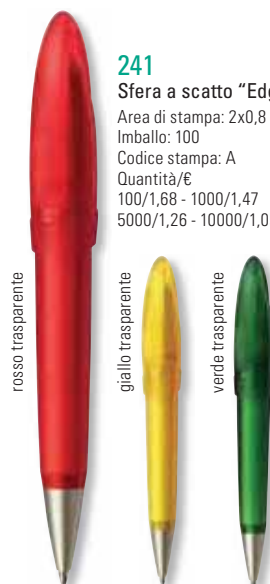

rosso trasparente

giallo trasparente

verde trasparente

380

Area di stampa: 3x0,8 cm
Imballo: 100
Codice stampa: A
Quantità/€
100/1,23 - 1000/1,08
5000/0,92 - 10000/0,77