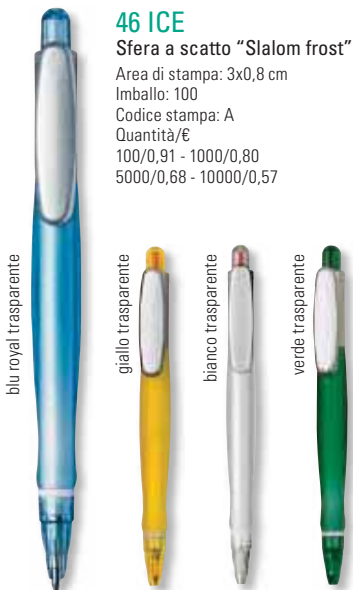

46
Sfera a scatto "Slalom"
Area di stampa: 3x0,8 cm
Imballo: 100
Codice stampa: A
Quantità/€
100/0,67 - 1000/0,59
5000/0,50 - 10000/0,42

bianco / giallo

bianco / blu navy

bianco / nero

bianco / verde