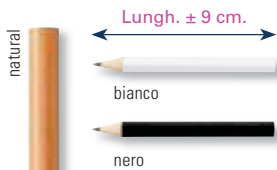

F027

Matita tonda

Area di stampa: 3x0,4 cm
Imballo: 450
Codice stampa: A
Quantità/€
450/0,32 - 1350/0,28 - 4500/0,24 - 9000/0,20

natural

bianco

nero

F033

Matita tonda

Area di stampa: 3x0,4 cm
Imballo: 450
Codice stampa: A
Quantità/€
450/0,35 - 1350/0,31 - 4500/0,26 - 9000/0,22