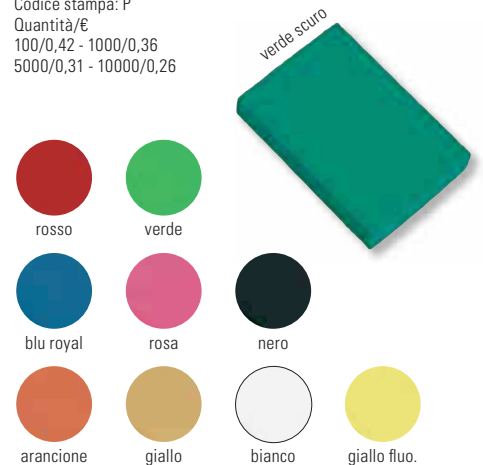

F024

Gomma per matita - cm. 0,9x4,9x3,3

Area di stampa: 3,5x2 cm
Imballo: 100
Codice stampa: P
Quantità/€
100/0,42 - 1000/0,36
5000/0,31 - 10000/0,26