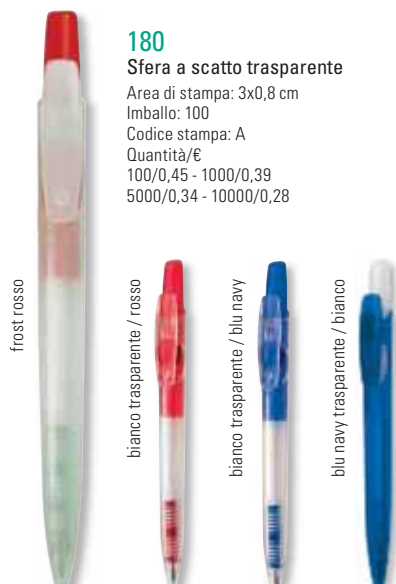

frost rosso

bianco trasparente / rosso

bianco trasparente / blu navy

blu navy trasparente / bianco