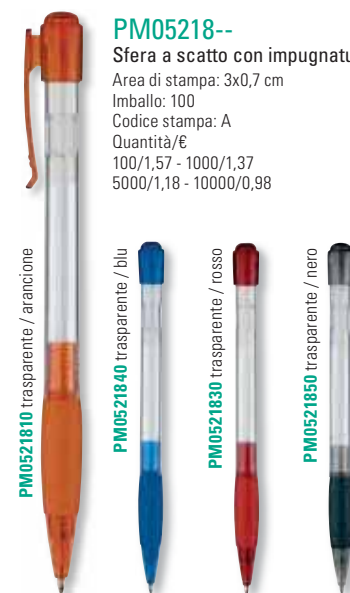

PM05218--

Sfera a scatto con impugnatura in gomma
Area di stampa: 3x0,7 cm
Imballo: 100
Codice stampa: A
Quantità/€
100/1,57 - 1000/1,37
5000/1,18 - 10000/0,98