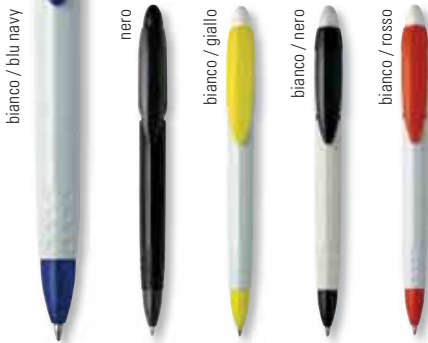

166
Sfera a scatto "Mambo"
Area di stampa: 3x0,8 cm
Imballo: 100
Codice stampa: A
Quantità/€
100/0,91 - 1000/0,80
5000/0,68 - 10000/0,57

bianco / blu navy

nero

bianco / giallo

bianco / nero

bianco / rosso