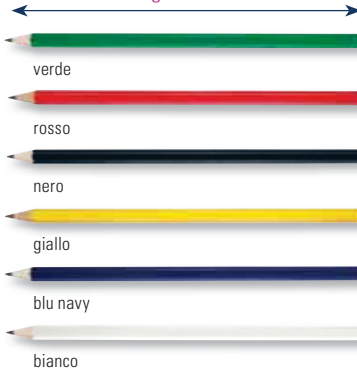

F09

Matita esagonale

Area di stampa: 4x0,3 cm
Imballo: 500
Codice stampa: A
Quantità/€
500/0,48 - 2000/0,42 - 5000/0,36 - 10000/0,30

Lungh. ± 18 cm.