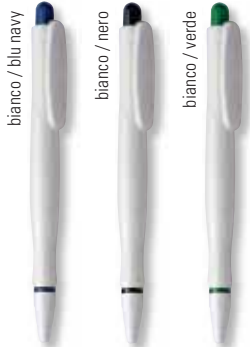

46
Sfera a scatto "Slalom"
Area di stampa: 3x0,8 cm
Imballo: 100
Codice stampa: A
Quantità/€
100/0,67 - 1000/0,59
5000/0,50 - 10000/0,42

bianco / giallo

bianco / blu navy

bianco / nero

bianco / verde