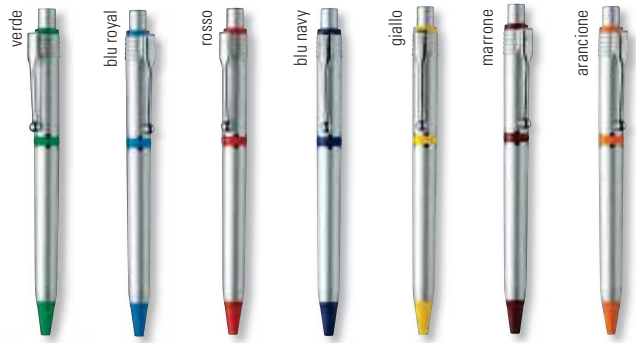

**332**

**Sfera a scatto "Myto junior"**

Area di stampa: 3x0,8 cm  
 Imballo: 40  
 Codice stampa: A  
 Quantità/€  
 40/3,46 - 400/3,02  
 1000/2,59 - 2000/2,16

**239**

**Sfera a scatto "Raja Silver"**

Area di stampa: 4x0,8 cm  
 Imballo: 100  
 Codice stampa: A  
 Quantità/€  
 100/1,79 - 1000/1,57  
 3000/1,34 - 5000/1,12