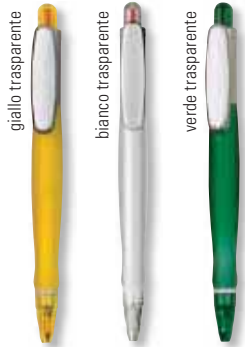

46 ICE
Sfera a scatto "Slalom frost"
Area di stampa: 3x0,8 cm
Imballo: 100
Codice stampa: A
Quantità/€
100/0,91 - 1000/0,80
5000/0,68 - 10000/0,57

blu royal trasparente

giallo trasparente

bianco trasparente

verde trasparente