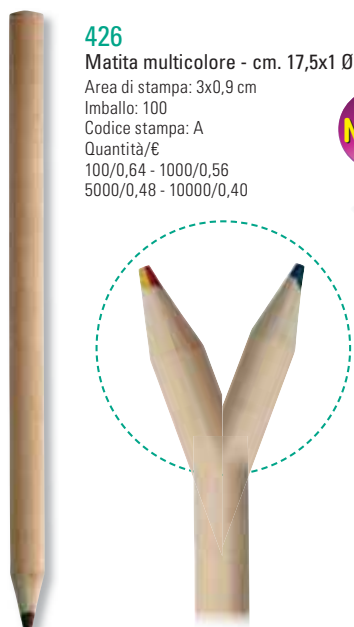

Area di stampa: 3x0,9 cm  
 Imballo: 100  
 Codice stampa: A  
 Quantità/€  
 100/0,35 - 1000/0,31 - 5000/0,26 - 10000/0,22

**NEW**

426

Matita multicolore - cm. 17,5x1 Ø

Area di stampa: 3x0,9 cm  
 Imballo: 100  
 Codice stampa: A  
 Quantità/€  
 100/0,64 - 1000/0,56  
 5000/0,48 - 10000/0,40

**NEW**

430

Matita bicolor - cm. 17,5

Area di stampa: 3x0,9 cm  
 Imballo: 100  
 Codice stampa: A  
 Quantità/€  
 100/0,32 - 1000/0,28  
 5000/0,24 - 10000/0,20

**NEW**

433

Set 6 matite tonde con gomma in confezione cm. 19x5x0,8