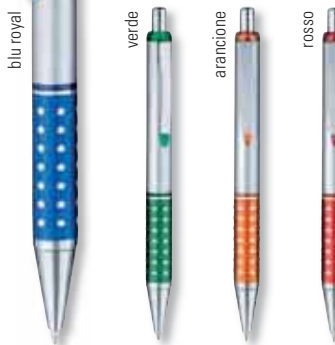

328

Sfera a scatto con brillanti

Area di stampa: 3x0,8 cm
Imballo: 50
Codice stampa: A
Quantità/€
100/0,64 - 1000/0,56
5000/0,48 - 10000/0,40

REFILL NERO