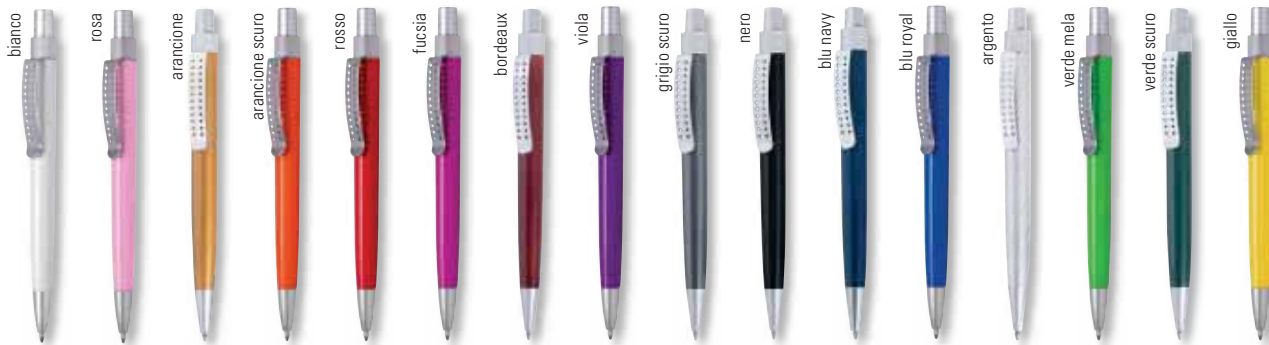

411

Sfera a scatto con clip racing

Area di stampa: 3x0,8 cm
Imballo: 100
Codice stampa: A
Quantità/€
100/0,53 - 1000/0,46
5000/0,40 - 10000/0,33