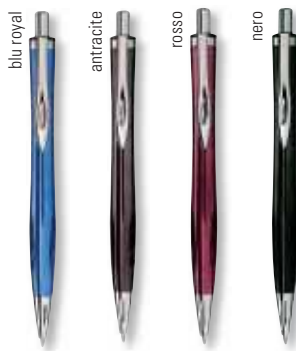

386

Sfera a scatto in alluminio con impugnatura con parti in gomma

Area di stampa: 3x0,6 cm
Imballo: 50
Codice stampa: Z
Quantità/€
100/1,44 - 1000/1,26
3000/1,08 - 5000/0,90