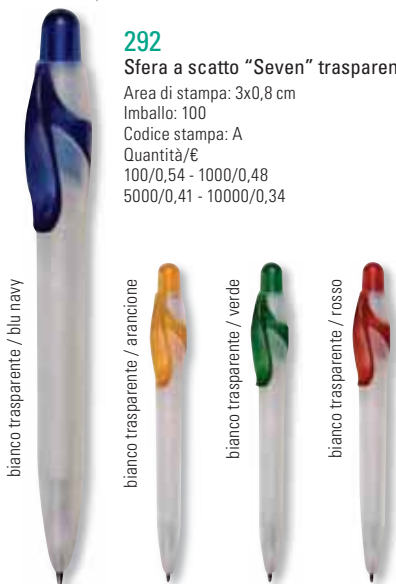

bianco trasparente / blu navy

bianco trasparente / arancione

bianco trasparente / verde

bianco trasparente / rosso

180

Sfera a scatto trasparente

Area di stampa: 3x0,8 cm
Imballo: 100
Codice stampa: A
Quantità/€
100/0,45 - 1000/0,39
5000/0,34 - 10000/0,28