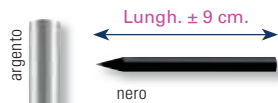

argento

nero