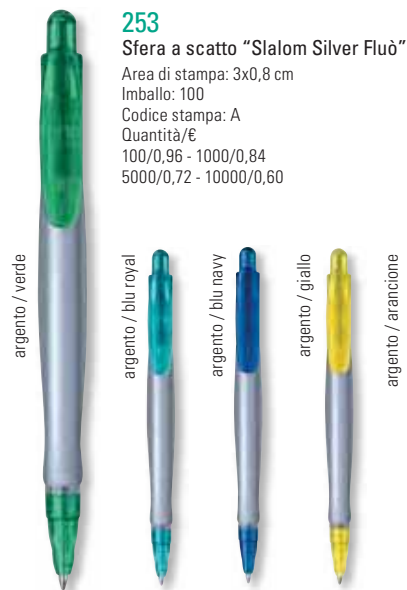

46 ICE
Sfera a scatto "Slalom frost"
Area di stampa: 3x0,8 cm
Imballo: 100
Codice stampa: A
Quantità/€
100/0,91 - 1000/0,80
5000/0,68 - 10000/0,57

blu royal trasparente

giallo trasparente

bianco trasparente

verde trasparente