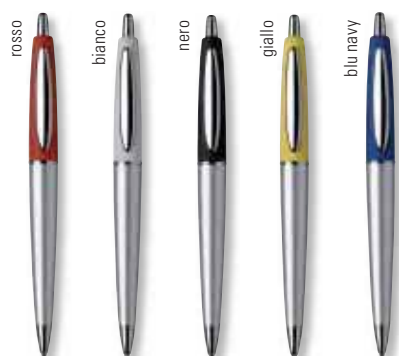

**252**

Sfera a scatto "Diplomatic classic"

Area di stampa: 3x0,8 cm  
Imballo: 50  
Codice stampa: A  
Quantità/€  
100/2,14 - 1000/1,88  
3000/1,61 - 5000/1,34