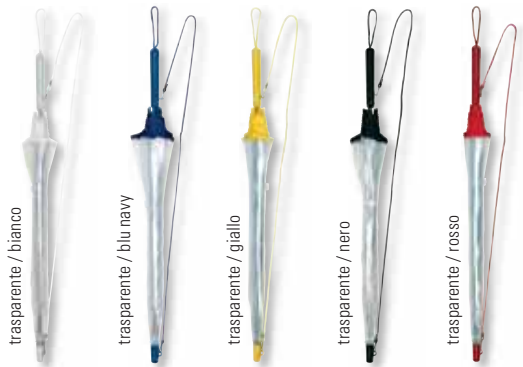

6446

Ombrello automatico trasparente con tracolla - cm. 96 Ø

Area di stampa: 16x7 cm . Imballo: 12 . Codice stampa: M
Quantità/€ 24/8,48 - 504/7,42 - 1008/6,36 - 2004/5,30