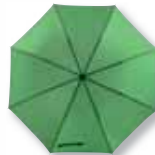

6573

Ombrello manuale in alluminio e poliestere - cm. 101 Ø
 Area di stampa: 20x8 cm - Imballo: 12 - Codice stampa: M
 Quantità/€ 24/9,44 - 504/8,26 - 1008/7,08 - 2004/5,90

lilla

nero

bianco

blu navy

verde

giallo