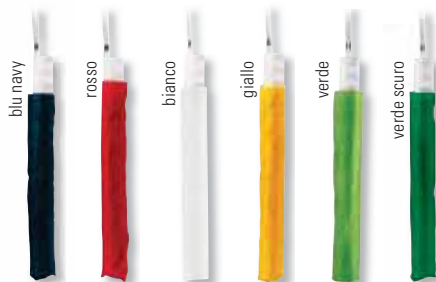

4096

Ombrello automatico retraibile - cm. 90 Ø

Area di stampa: 16x7 cm - Imballo: 12 - Codice stampa: M+K2
Quantità/€ 48/7,26 - 504/6,36 - 1008/5,45 - 2496/4,54