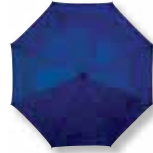

OMBRELLI

OMBRELLI

10008

Ombrello manuale in metallo retraibile con stecca 2 sezioni - cm. 85 Ø
 Area di stampa: 16x7 cm - Imballo: 12 - Codice stampa: M+K2
 Quantità/€ 48/5,87 - 144/5,14 - 432/4,40 - 1008/3,67

bianco / blu royal

bianco / rosso

bianco / verde

multicolore

giallo

blu royal

bianco

rosso

verde

nero

azzurro

blu navy

10009

Ombrello mini, manuale, retraibile, con stecca in alluminio 5 sezioni - cm. 88 Ø
 Area di stampa: 16x7 cm - Imballo: 12 - Codice stampa: M+K2
 Quantità/€ 24/15,12 - 96/13,23 - 144/11,34 - 432/9,45