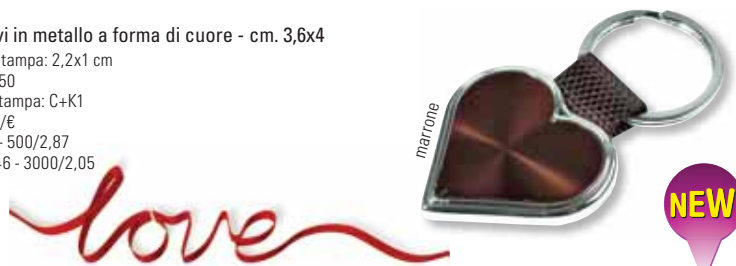

arancione

giallo

nero

blu navy

rosso

verde

5349

P./chiavi in metallo e pvc a forma di abete - cm. 4,5x4,5x0,2

Area di stampa: 1,5x1,5 cm

Imballo: 50

Codice stampa: Z+K1

Quantità/€

50/2,05 - 500/1,79

1500/1,54 - 3000/1,28