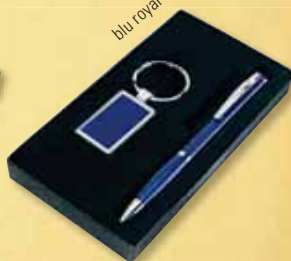

rosso

blu royal

argento

nero

PORTACHIAVI - ANTISTRESS

10034

P./chiavi con alcol tester e luce - cm. 7x4x1,7

Area di stampa: 1,5x0,7 cm