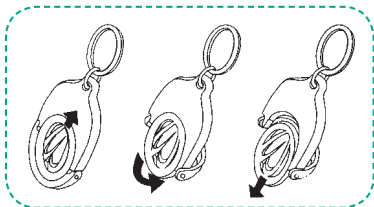

5345

P/chiavi porta 1 euro in metallo - cm. 7,5x0,5

Area di stampa: 1,7x1 cm

Imballo: 50

Codice stampa: P

Quantità/€

100/2,77 - 200/2,42

500/2,08 - 1000/1,73