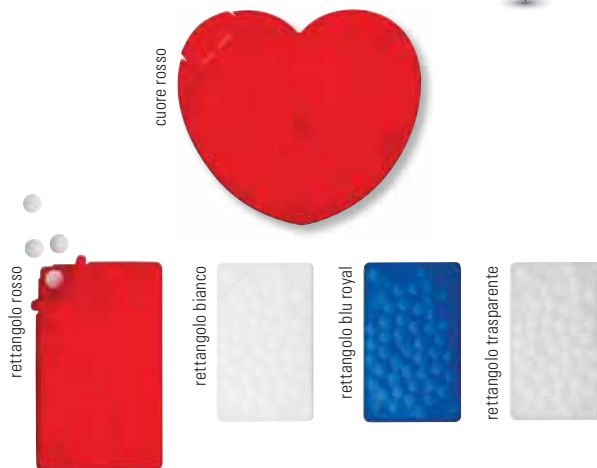

12063

Mentine senza zucchero in confezione da 50 pz.
cuore cm. 7,5x6x0,6 / rettangolo cm. 7,8x4,8x0,6
Area di stampa: 4x2 cm - Imballo: 500 - Codice stampa: C
Quantità/€ 500/1,66 - 1000/1,46 - 2000/1,25 - 5000/1,04