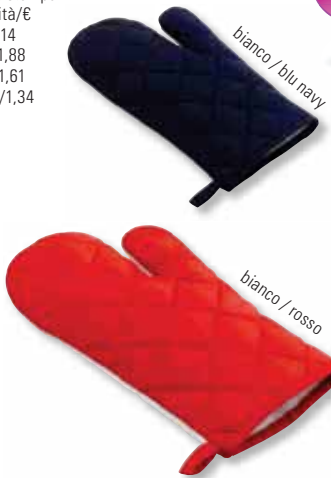

12080

Guanto da forno bicolore 65% poliestere 35% cotone
cm. 17x27

Area di stampa: 9x3 cm

Imballo: 10

Codice stampa: E

Quantità/€

100/2,14

1000/1,88

5000/1,61

10000/1,34