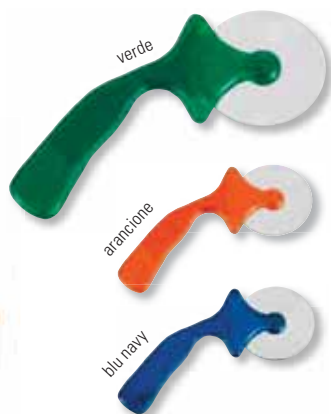

Area di stampa: 4x1,5 cm - Imballo: 50 - Codice stampa: C+K1  
Quantità/€ 100/1,87 - 1000/1,64 - 5000/1,40 - 10000/1,17

8179

Ceppo in bamboo Paul Bocuse con 5 coltelli - cm. 12,5x19x37,5

Area di stampa: 7x3 cm - Imballo: 1 - Codice stampa: O+K3