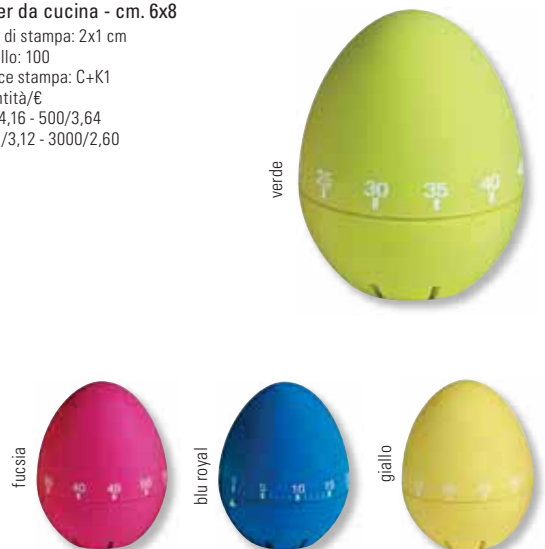

9107

Timer da cucina - cm. 6x8

Area di stampa: 2x1 cm

Imballo: 100

Codice stampa: C+K1

Quantità/€

100/4,16 - 500/3,64

1000/3,12 - 3000/2,60