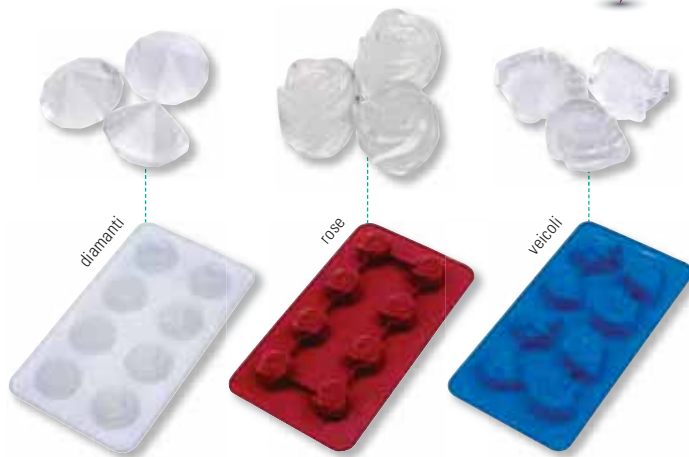

12008

Formine per ghiaccio in silicone - cm. 22x12x1,5

Imballo: 60 - Codice stampa: Neutro

Quantità/€ 60/9,60 - 240/8,40 - 480/7,20 - 1200/6,00