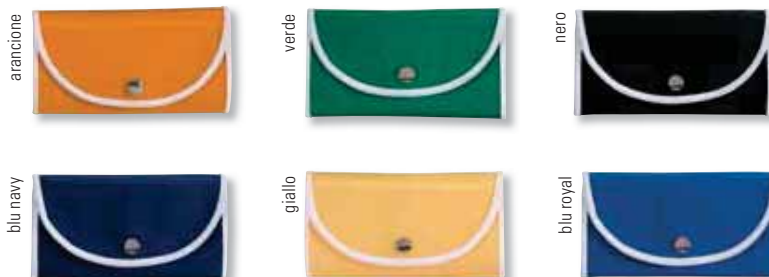

6353

Borsa spesa in TNT richiudibile - cm. 39x49

Area di stampa: 20x10 cm
Imballo: 100
Codice stampa: I+K2
Quantità/€ 100/1,60 - 1000/1,40
5000/1,20 - 10000/1,00