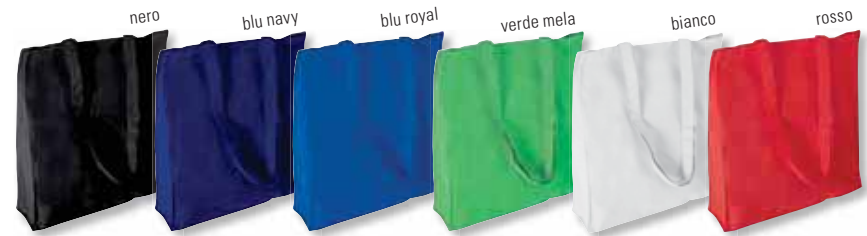

CON SOFFIETTO
LATERALE 8 CM.

6263

Borsa in cotone gr. 110 - cm. 37x41

Area di stampa: 26,5x29 cm

Imballo: 50

Codice stampa: F

Quantità/€

100/2,08 - 1000/1,82

5000/1,56 - 10000/1,30