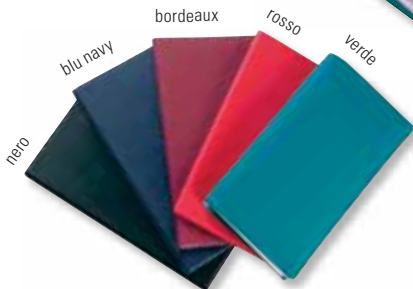

bordeaux

rosso

verde

blu navy

nero

6722

Rubrica "Caribe" - cm. 14,5x20,5

Area di stampa: 5x2 cm
Imballo: 40
Codice stampa: C
Quantità/€
120/7,20
320/6,30
640/5,40
1000/4,50