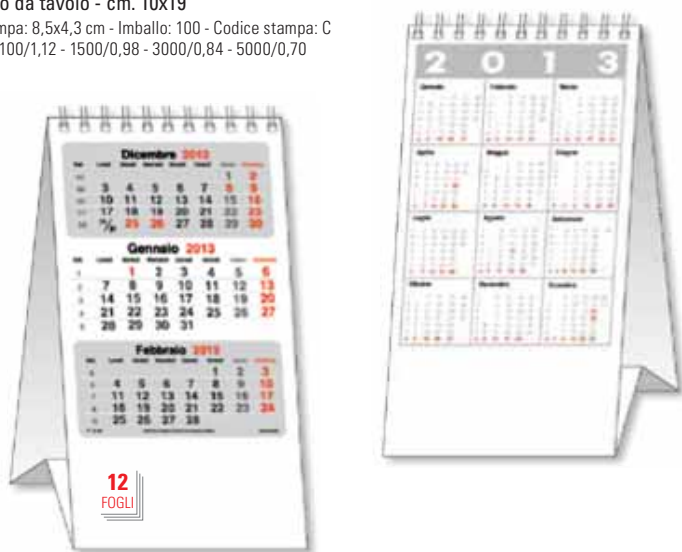

11088

Calendario da tavolo - cm. 13,5x18,5

Area di stampa: 12x3 cm - Imballo: 100 - Codice stampa: C
Quantità/€ 100/1,25 - 1500/1,09 - 3000/0,94 - 5000/0,78

CALENDARI

4546

Calendario da tavolo - cm. 10x19

Area di stampa: 8,5x4,3 cm - Imballo: 100 - Codice stampa: C
Quantità/€ 100/1,12 - 1500/0,98 - 3000/0,84 - 5000/0,70