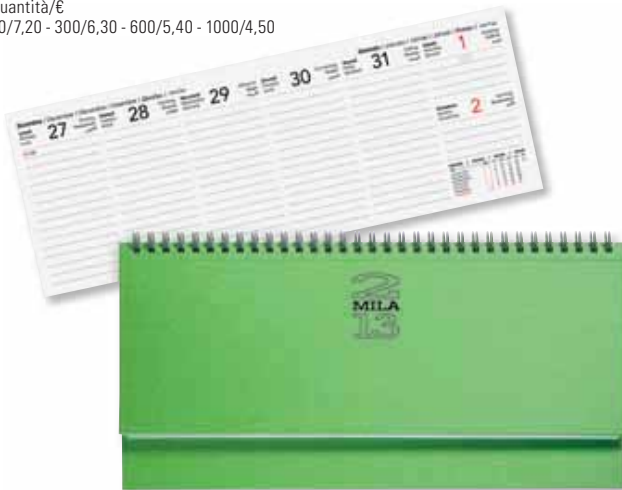

10115

Settimanale da tavolo "Pastello" - cm. 29,5x15
Area di stampa: 27x1,5 cm - Imballo: 20 - Codice stampa: C
Quantità/€ 60/7,20 - 300/6,30 - 600/5,40 - 1000/4,50